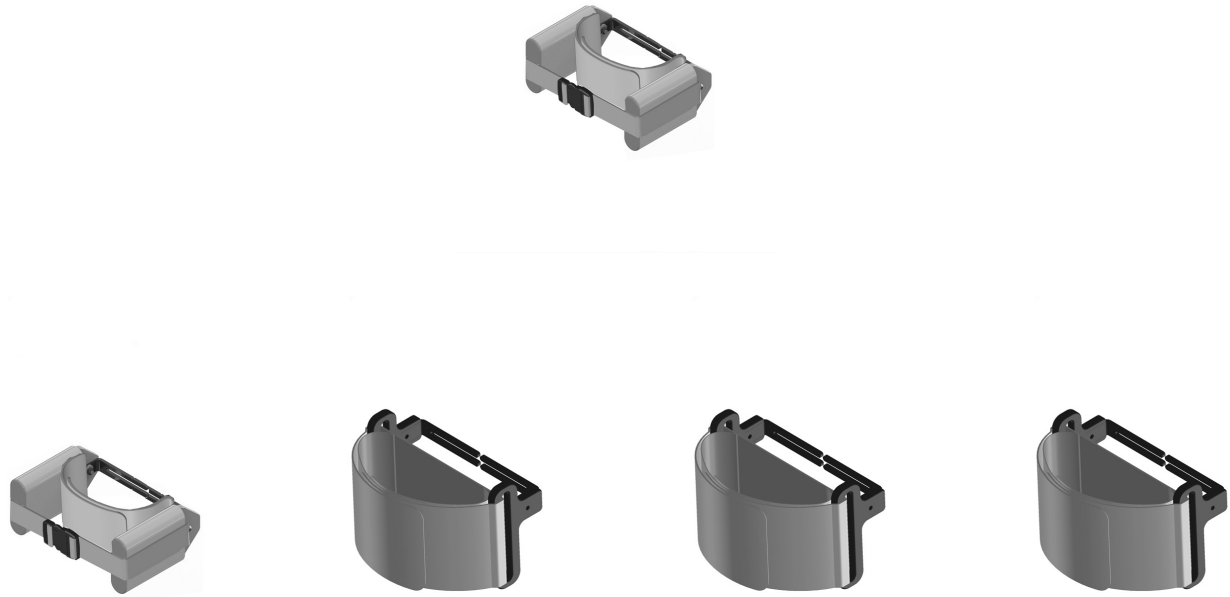

Soportes pélvicos Standz

Los Soportes pélvicos del **bipedestador Standz** pueden ser laterales ajustables con cincha o con control de rotación.

Modelos y tallas

- JX-STZ-012 Soportes pélvicos - Laterales ajustables con cincha
- JX-STZ-013 Soportes pélvicos - Con control de rotación