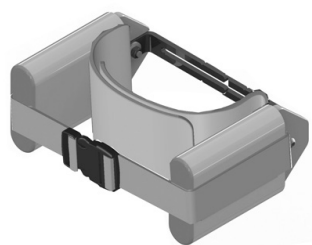

Soportes pélvicos Standz

Soportes pélvicos del bipedestador Standz.

Modelos y tallas

- JX-STZ-012 Soportes pélvicos - Laterales ajustables con cincha (para talla 1)
- JX-STZ-013 Soportes pélvicos - Con control de rotación (para talla 1)
- JX-STZ-024 Soportes pélvicos - Soportes laterales abatibles con cincha (para talla 2)
- JX-STZ-025 Soportes pélvicos - Soportes laterales abatibles Flexi con cincha (para talla 2)