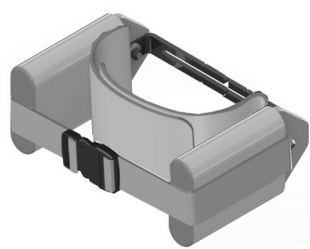

Soportes pélvicos Standz

Soportes pélvicos del bipedestador Standz.

Modelos y tallas

- JX-STZ-012 Soportes pélvicos - Laterales ajustables con cincha (para talla 1)
- JX-STZ-013 Soportes pélvicos - Con control de rotación (para talla 1)
- JX-STZ-024 Soportes pélvicos - Soportes laterales abatibles con cincha (para talla 2)
- JX-STZ-025 Soportes pélvicos - Soportes laterales abatibles Flexi con cincha (para talla 2)