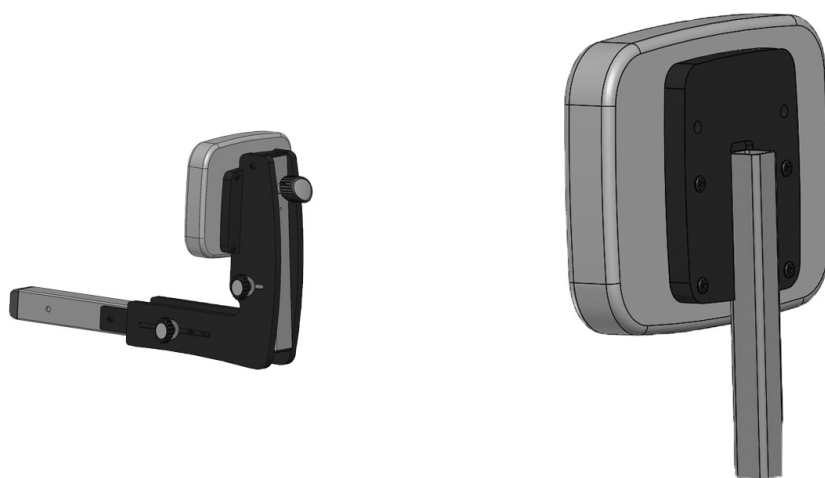

Controls pèlvics addicionals Standz

Els Controls pèlvics addicionals del bipedestador Standz.

Models i talles

- JX-STZ-015 Controls pèlvics addicionals - Suport pèlvic posterior (per a talla 1)
- JX-STZ-032 Controls pèlvics addicionals - Suport pèlvic posterior (per a talla 2)
- JX-STZ-016 Controls pèlvics addicionals - Suport suport (requereix suport pèlvic posterior)