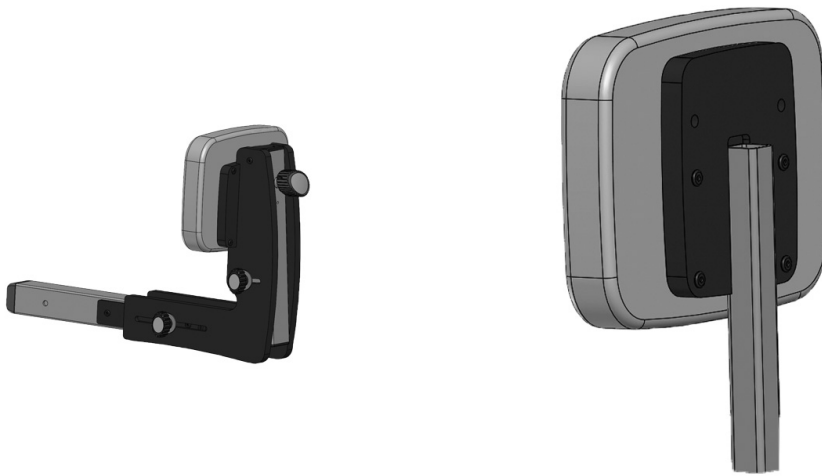

Controles pélvicos adicionales Standz

Controles pélvicos adicionales del bipedestador Standz.

Modelos y tallas

- JX-STZ-015 Controles pélvicos adicionales - Soporte pélvico trasero (para talla 1)
- JX-STZ-032 Controles pélvicos adicionales - Soporte pélvico trasero (para talla 2)
- JX-STZ-016 Controles pélvicos adicionales - Soporte respaldo (requiere soporte pélvico trasero)