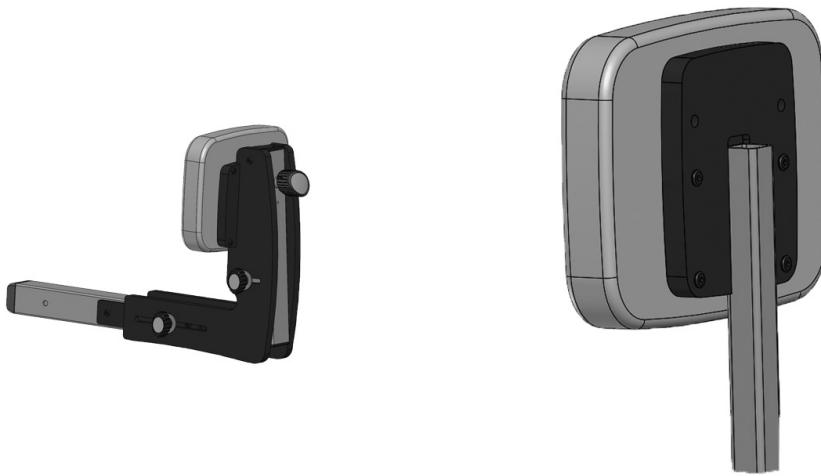

Controles pélvicos adicionales Standz

Controles pélvicos adicionales del bipedestador Standz.

Modelos y tallas

- JX-STZ-015 Controles pélvicos adicionales - Soporte pélvico trasero (para talla 1)
- JX-STZ-032 Controles pélvicos adicionales - Soporte pélvico trasero (para talla 2)
- JX-STZ-016 Controles pélvicos adicionales - Soporte respaldo (requiere soporte pélvico trasero)