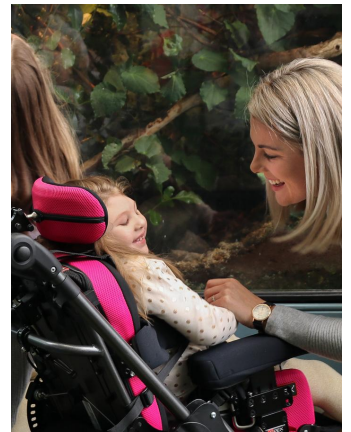

Gama Bingo / Chasis y cochecitos Spex

Bingo Spex UNIÓN PERFECTA

Bingo Spex ofrece una solución pediátrica que nunca antes se había visto. Para los niños con necesidades de posicionamiento donde un cochecito es la opción preferida para la familia, Bingo Spex proporciona un soporte de asiento óptimo diseñado para adaptarse incluso a los casos más exigentes.

CON CHASIS BINGO OT DE HOGGI

¡Un cochecito que permite a los padres llevar a su hijo de paseo y explorar!

Caract. y Espec.

- Asistencia la flexión de cadera / muslo y soporte pre-isquial.
- Asiento extraíble y reversible
- Base de posicionamiento del cojín Spex.
- Ajuste de la oblicuidad pélvica.
- Modificaciones instantáneas.
- Sistema contorneado.
- Contorno asimétrico.
- Sistema de suspensión regulable en dureza.
- Inclinación ajustable, basculación y reposapiés elevable.
- Reposacabezas Estándar Spex o Lateral Extendido Spex.
- Base interior ajustable en altura.
- Asiento en dirección a la marcha.
- Asiento a contramarcha.