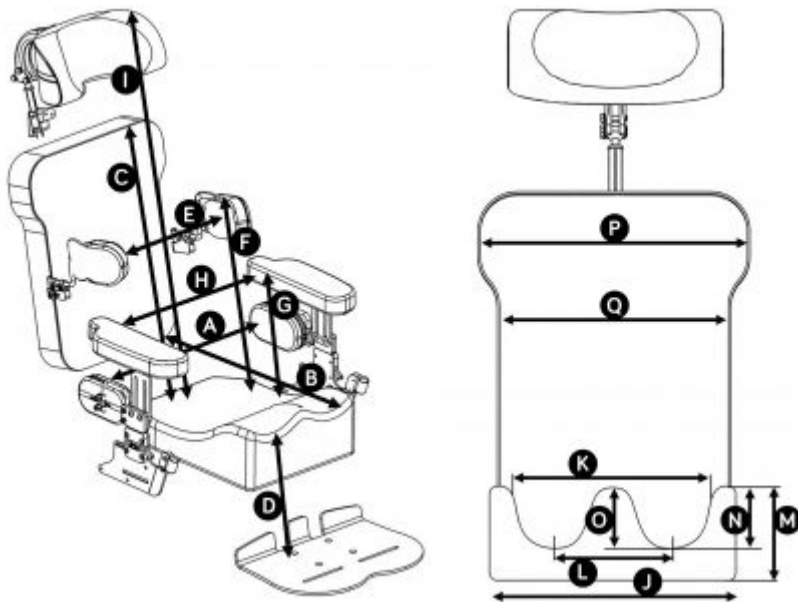

Gama Bingo / Chasis y cochecitos Spex

Bingo Spex UNIÓN PERFECTA

Bingo Spex ofrece una solución pediátrica que nunca antes se había visto. Para los niños con necesidades de posicionamiento donde un cochecito es la opción preferida para la familia, Bingo Spex proporciona un soporte de asiento óptimo diseñado para adaptarse incluso a los casos más exigentes.

CON CHASIS BINGO OT DE HOGGI

¡Un cochecito que permite a los padres llevar a su hijo de paseo y explorar!

Caract. y Espec.

- Asistencia la flexión de cadera / muslo y soporte pre-isquial.
- Asiento extraíble y reversible
- Base de posicionamiento del cojín Spex.
- Ajuste de la oblicuidad pélvica.
- Modificaciones instantáneas.
- Sistema contorneado.
- Contorno asimétrico.
- Sistema de suspensión regulable en dureza.
- Inclinación ajustable, basculación y reposapiés elevable.
- Reposacabezas Estándar Spex o Lateral Extendido Spex.
- Base interior ajustable en altura.
- Asiento en dirección a la marcha.
- Asiento a contramarcha.

Medidas

	Talla 1	Talla 2
A Ancho de cadera	17-28	22-33
B Profundidad de asiento	18-30	23-38
C Altura respaldo	36-44	40-48
D Altura reposapiés*	25-40	25-45
E Ancho de tronco	12-28	15-30
F Altura lateral de tronco	15-34	17-40