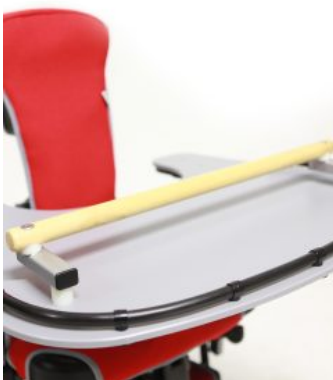

Atom ATENCIÓN TEMPRANA

El diseño moderno y centrado en el niño, combinado con una amplia gama de opciones de soporte, hacen que la **silla de interior Atom ofrezca un posicionamiento óptimo**, ideal para desarrollar una postura y función correctas en sedestación. Es indicada para usuarios de **6 meses a 5 años**.

Caract. y Espec.

- Soportes de hombros ajustables en anchura y altura
- Soportes torácicos flexibles que proporcionan un gran confort
- Asiento de espuma con memoria para proporcionar una correcta alineación pélvica
- Reposapiés ajustable en ángulo
- Profundidad de asiento ajustable
- Ajuste rápido y sencillo del ángulo de reposapiés
- Respaldo reclinable
- Tres opciones de bases diferentes
- Unidad de asiento acolchada
- Barra de empuje

Reductor escotadura mesa Atom

Mesa Atom

Soporte lumbar Atom

Relleno para respaldo Atom

Chaleco Jenx

Reposabrazos Atom

Guías para posicionamiento de piernas Atom

Extensión de asiento Atom

Botines Jenx

Base acolchada para reposapiés Atom

Sandalias Jenx (PAR)

Bloques para una sandalia Jenx

Barra de agarre Jenx

Arco para juegos Jenx

Protectores para hombros Jenx

Soportes torácicos Jenx