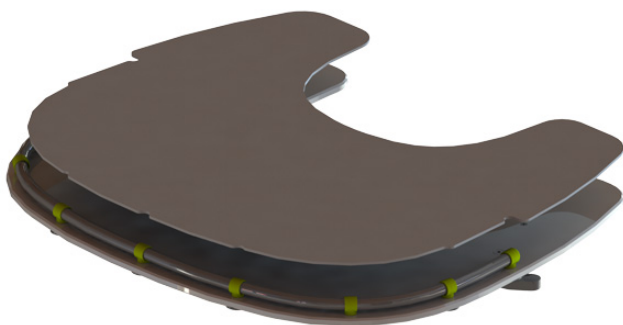

Reductor escotadura taula Atom

Models i talles

- JX-PL009-1025 Reductor escotadura taula Atom - Talla única