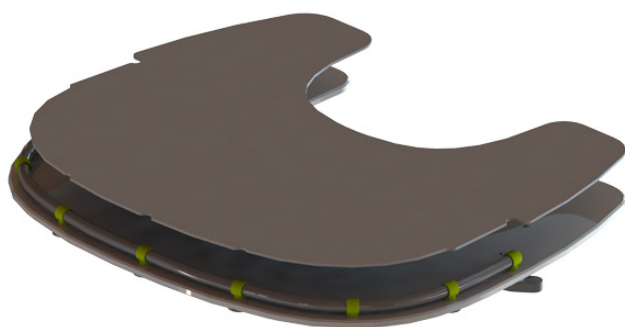

Reductor escotadura mesa Atom

Modelos y tallas

- JX-PL009-1025 Reductor escotadura mesa Atom - Talla única