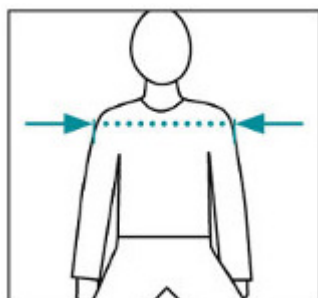

Stayflex Bodypoint

EL PETO DINÀMIC AUTÈNTIC

El peto Stayflex és un suport dinàmic dissenyat per oferir confort, control i flexibilitat. El disseny patentat Dual-zone inclou un panell inferior per estabilitzar i limita l'estirament vertical. Combinat amb una forta secció superior elàstica, el panell estabilitzador limita el sobre estirament i els moviments indesitjats del peto respecte del cos.

Està disponible en **versió estàndard o estreta** (ideal per a dones), i **amb cremallera o sense**.

Caract. i Especi.

- Teixit Nylon resistent i el farcit de gomaespuma per a un fort suport elàstic
- Sivelles de lliberació ràpida a les cinxes inferiors per a una fàcil extracció
- Materials i costures d'alta qualitat per a una vida llarga

Mesures

QUADRE DE MESURES ESTÀNDARD (en cm)

	A	B	C	D	E
XS	22	13	13	4	9
S	23	14	16	4	12
M	30	18	20	4	13
L	38	21	23	6	13
XL	46	25	27	6	16

QUADRE DE MESURES ESTRET (en cm)

	A	B	C	D	E
M	30,5	18	20,5	4	9
L	38	21,5	23	6	10
XL	46	25,5	25,5	6	10

QUADRE DE MESURES DE L'USUARI D'ESPATLLES (en cm)

XL	48-56
L	41-48
M	33-41
S	28-33
XS	24-28

Models i talles

- BP-SH350S-B5 Stayflex estàndard, ajust MD - Talla S, amb cremallera, anclatge B5
- BP-SH350S-B6 Stayflex estàndard, ajust MD - Talla S, amb cremallera, anclatge B6
- BP-SH350M-B5 Stayflex estàndard, ajust MD - Talla M, amb cremallera, anclatge B5
- BP-SH350M-B6 Stayflex estàndard, ajust MD - Talla M, amb cremallera, anclatge B6
- BP-SH350L-B5 Stayflex estàndard, ajust MD - Talla L, amb cremallera, anclatge B5
- BP-SH350L-B6 Stayflex estàndard, ajust MD - Talla L, amb cremallera, anclatge B6
- BP-SH350XL-B5 Stayflex estàndard, ajust MD - Talla XL, amb cremallera, anclatge B5