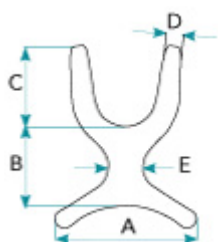

Stayflex Bodypoint

EL PETO DINÀMIC AUTÈNTIC

El peto Stayflex és un suport dinàmic dissenyat per oferir confort, control i flexibilitat. El disseny patentat Dual-zone inclou un panell inferior per estabilitzar i limita l'estirament vertical. Combinat amb una forta secció superior elàstica, el panell estabilitzador limita el sobre estirament i els moviments indesitjats del peto respecte del cos.

Està disponible en **versió estàndard o estreta** (ideal per a dones), i **amb cremallera o sense**.

Caract. i Especi.

- Teixit Nylon resistent i el farcit de gomaespuma per a un fort suport elàstic
- Sivelles de lliberació ràpida a les cinxes inferiors per a una fàcil extracció
- Materials i costures d'alta qualitat per a una vida llarga

Mesures

QUADRE DE MESURES ESTÀNDARD (en cm)

	A	B	C	D	E
XS	22	13	13	4	9
S	23	14	16	4	12
M	30	18	20	4	13
L	38	21	23	6	13
XL	46	25	27	6	16

QUADRE DE MESURES ESTRET (en cm)

	A	B	C	D	E
M	30,5	18	20,5	4	9
L	38	21,5	23	6	10
XL	46	25,5	25,5	6	10

QUADRE DE MESURES DE L'USUARI D'ESPATLLES (en cm)

XL	48-56
L	41-48
M	33-41
S	28-33
XS	24-28

Models i talles

- BP-SH350S-B5 Stayflex estàndard, ajust MD - Talla S, amb cremallera, anclatge B5
- BP-SH350S-B6 Stayflex estàndard, ajust MD - Talla S, amb cremallera, anclatge B6
- BP-SH350M-B5 Stayflex estàndard, ajust MD - Talla M, amb cremallera, anclatge B5
- BP-SH350M-B6 Stayflex estàndard, ajust MD - Talla M, amb cremallera, anclatge B6
- BP-SH350L-B5 Stayflex estàndard, ajust MD - Talla L, amb cremallera, anclatge B5
- BP-SH350L-B6 Stayflex estàndard, ajust MD - Talla L, amb cremallera, anclatge B6
- BP-SH350XL-B5 Stayflex estàndard, ajust MD - Talla XL, amb cremallera, anclatge B5