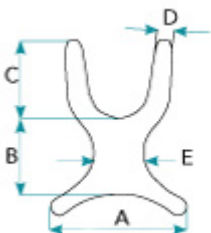

Stayflex Bodypoint

EL PETO DINÀMIC AUTÈNTIC

El peto Stayflex és un suport dinàmic dissenyat per oferir confort, control i flexibilitat. El disseny patentat Dual-zone inclou un panell inferior per estabilitzar i limita l'estirament vertical. Combinat amb una forta secció superior elàstica, el panell estabilitzador limita el sobre estirament i els moviments indesitjats del peto respecte del cos.

Està disponible en **versió estàndard o estreta** (ideal per a dones), i **amb cremallera o sense**.

Caract. i Especi.

- Teixit Nylon resistent i el farcit de gomaespuma per a un fort suport elàstic
- Sivelles de lliberació ràpida a les cinxes inferiors per a una fàcil extracció
- Materials i costures d'alta qualitat per a una vida llarga

Mesures

QUADRE DE MESURES ESTÀNDARD (en cm)

	A	B	C	D	E
XS	22	13	13	4	9
S	23	14	16	4	12
M	30	18	20	4	13
L	38	21	23	6	13
XL	46	25	27	6	16

QUADRE DE MESURES ESTRET (en cm)

	A	B	C	D	E
M	30,5	18	20,5	4	9
L	38	21,5	23	6	10
XL	46	25,5	25,5	6	10

QUADRE DE MESURES DE L'USUARI D'ESPATLLES (en cm)

XL	48-56
L	41-48
M	33-41
S	28-33
XS	24-28

Models i talles

- BP-SH350S-B5 Stayflex estàndard, ajust MD - Talla S, amb cremallera, anclatge B5
- BP-SH350S-B6 Stayflex estàndard, ajust MD - Talla S, amb cremallera, anclatge B6
- BP-SH350M-B5 Stayflex estàndard, ajust MD - Talla M, amb cremallera, anclatge B5
- BP-SH350M-B6 Stayflex estàndard, ajust MD - Talla M, amb cremallera, anclatge B6
- BP-SH350L-B5 Stayflex estàndard, ajust MD - Talla L, amb cremallera, anclatge B5
- BP-SH350L-B6 Stayflex estàndard, ajust MD - Talla L, amb cremallera, anclatge B6
- BP-SH350XL-B5 Stayflex estàndard, ajust MD - Talla XL, amb cremallera, anclatge B5