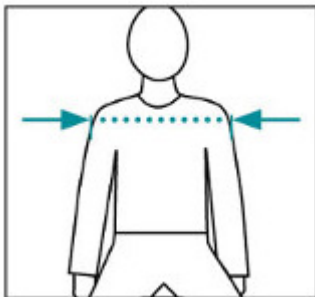

### EL PETO DINÁMICO AUTÉNTICO

**El peto Stayflex es un soporte dinámico diseñado para ofrecer confort, control y flexibilidad.** El diseño patentado Dual-zone incluye un panel inferior para estabilizar y limita el estiramiento vertical. Combinado con una fuerte sección superior elástica, el panel estabilizador limita el sobre estiramiento y los movimientos indeseados del peto respecto del cuerpo. Está disponible en **versión estándar** o **estrecha** (ideal para mujeres), y **con** o **sin cremallera**.

## Caract. y Espec.

- Tejido de Nylon resistente y el relleno de gomaespuma para un fuerte soporte elástico.
- Hebillas de liberación rápida en las cinchas inferiores para una fácil extracción.
- Materiales y costuras de alta calidad para una vida larga.

## Medidas

CUADRO DE MEDIDAS ESTÁNDAR ( en cm)

	<b>A</b>	<b>B</b>	<b>C</b>	<b>D</b>	<b>E</b>
<b>XS</b>	22	13	13	4	9
<b>S</b>	23	14	16	4	12
<b>M</b>	30	18	20	4	13
<b>L</b>	38	21	23	6	13
<b>XL</b>	46	25	27	6	16

CUADRO DE MEDIDAS ESTRECHO (en cm)

	<b>A</b>	<b>B</b>	<b>C</b>	<b>D</b>	<b>E</b>
<b>M</b>	30,5	18	20,5	4	9
<b>L</b>	38	21,5	23	6	10
<b>XL</b>	46	25,5	25,5	6	10

CUADRO DE MEDIDAS DEL USUARIO DE HOMBROS (en cm)