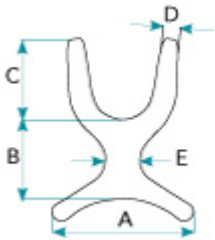

### EL PETO DINÁMICO AUTÉNTICO

**El peto Stayflex es un soporte dinámico diseñado para ofrecer confort, control y flexibilidad.** El diseño patentado Dual-zone incluye un panel inferior para estabilizar y limita el estiramiento vertical. Combinado con una fuerte sección superior elástica, el panel estabilizador limita el sobre estiramiento y los movimientos indeseados del peto respecto del cuerpo. Está disponible en **versión estándar** o **estrecha** (ideal para mujeres), y **con** o **sin cremallera**.

## Caract. y Espec.

- Tejido de Nylon resistente y el relleno de gomaespuma para un fuerte soporte elástico.
- Hebillas de liberación rápida en las cinchas inferiores para una fácil extracción.
- Materiales y costuras de alta calidad para una vida larga.

## Medidas

CUADRO DE MEDIDAS ESTÁNDAR ( en cm)

	<b>A</b>	<b>B</b>	<b>C</b>	<b>D</b>	<b>E</b>
<b>XS</b>	22	13	13	4	9
<b>S</b>	23	14	16	4	12
<b>M</b>	30	18	20	4	13
<b>L</b>	38	21	23	6	13
<b>XL</b>	46	25	27	6	16

CUADRO DE MEDIDAS ESTRECHO (en cm)

	<b>A</b>	<b>B</b>	<b>C</b>	<b>D</b>	<b>E</b>
<b>M</b>	30,5	18	20,5	4	9
<b>L</b>	38	21,5	23	6	10
<b>XL</b>	46	25,5	25,5	6	10

CUADRO DE MEDIDAS DEL USUARIO DE HOMBROS (en cm)