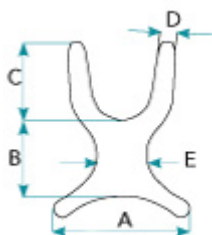

### EL PETO DINÁMICO AUTÉNTICO

**El peto Stayflex es un soporte dinámico diseñado para ofrecer confort, control y flexibilidad.** El diseño patentado Dual-zone incluye un panel inferior para estabilizar y limita el estiramiento vertical. Combinado con una fuerte sección superior elástica, el panel estabilizador limita el sobre estiramiento y los movimientos indeseados del peto respecto del cuerpo. Está disponible en **versión estándar** o **estrecha** (ideal para mujeres), y **con** o **sin cremallera**.

## Caract. y Espec.

- Tejido de Nylon resistente y el relleno de gomaespuma para un fuerte soporte elástico.
- Hebillas de liberación rápida en las cinchas inferiores para una fácil extracción.
- Materiales y costuras de alta calidad para una vida larga.

## Medidas

CUADRO DE MEDIDAS ESTÁNDAR ( en cm)

	<b>A</b>	<b>B</b>	<b>C</b>	<b>D</b>	<b>E</b>
<b>XS</b>	22	13	13	4	9
<b>S</b>	23	14	16	4	12
<b>M</b>	30	18	20	4	13
<b>L</b>	38	21	23	6	13
<b>XL</b>	46	25	27	6	16

CUADRO DE MEDIDAS ESTRECHO (en cm)

	<b>A</b>	<b>B</b>	<b>C</b>	<b>D</b>	<b>E</b>
<b>M</b>	30,5	18	20,5	4	9
<b>L</b>	38	21,5	23	6	10
<b>XL</b>	46	25,5	25,5	6	10

CUADRO DE MEDIDAS DEL USUARIO DE HOMBROS (en cm)