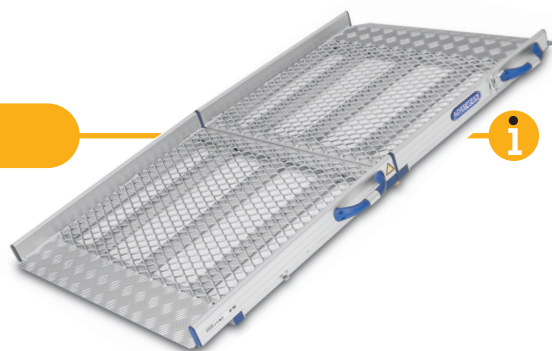

Talla 2 per Madita-Fun

Schuchmann amplia les talles disponibles de la cadira Madita-Fun, incorporant la Talla 2.

Les mesures de la talla 2 són: ample de seient de 26 a 38cm, una profunditat de 30 a 42cm i una carga màxima de 50kg.

i

i

Nous accessoris per la Butaca de Descans

La butaca de descans de la firma Vermeiren incorpora nous accessoris disponibles a partir de l'abril: **porta sèrum** i **reposabraços donant** direccional, per una millor superfície de recolzament.

Aquests són uns accessoris que poden facilitar molt les tasques diàries en diferents usuaris, a més de ser aptes per qualsevol versió de la Butaca de Descans.

Ampliació dels models de rampa VR

El fabricant suec Kvistberga incorpora duess noves mesures per a la rampa manual i plegable VR. Les podran trobar amb longituds de: 1,6m, 2m, i 2,5m.