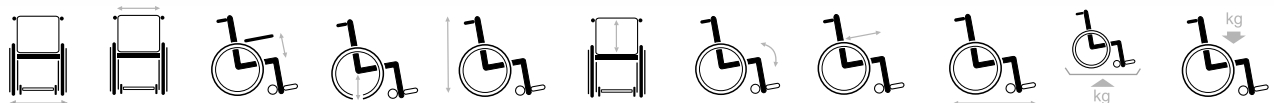

Coraille

Color

B52 - Soporte para suero

Respaldo alto

Pedal para el freno de estacionamiento

modelo CORAILLE

El bastidor del modelo Coraille se ha equipado con ruedas delanteras de 6' y ruedas traseras de 12' para su uso en exteriores.

Opcional: Mesa terapéutica

Las piernas descansan cómodamente sobre un cojín, que el usuario puede ajustar mediante un resorte de gas con independencia de la basculación del asiento.

La placa del reposapiés va equipada con un mecanismo de resorte para que el usuario la puede pisar durante la transferencia.

67	38 40 42 44 48	23 (10cm Cojín) 25 (8cm Cojín) 27 (6cm Cojín)	45.47.49 51.52.53 54.55.56	119 121,5 124	75 77 79	-4/36°	46	112	36	120
79 (XXL) 79 (XXL)	55 60	23	54.55.56	124	78		50	112	37	150

Las medidas, pesos y ángulos (1,5 cm, 1,5 kg, 1,5°) pueden diferir.