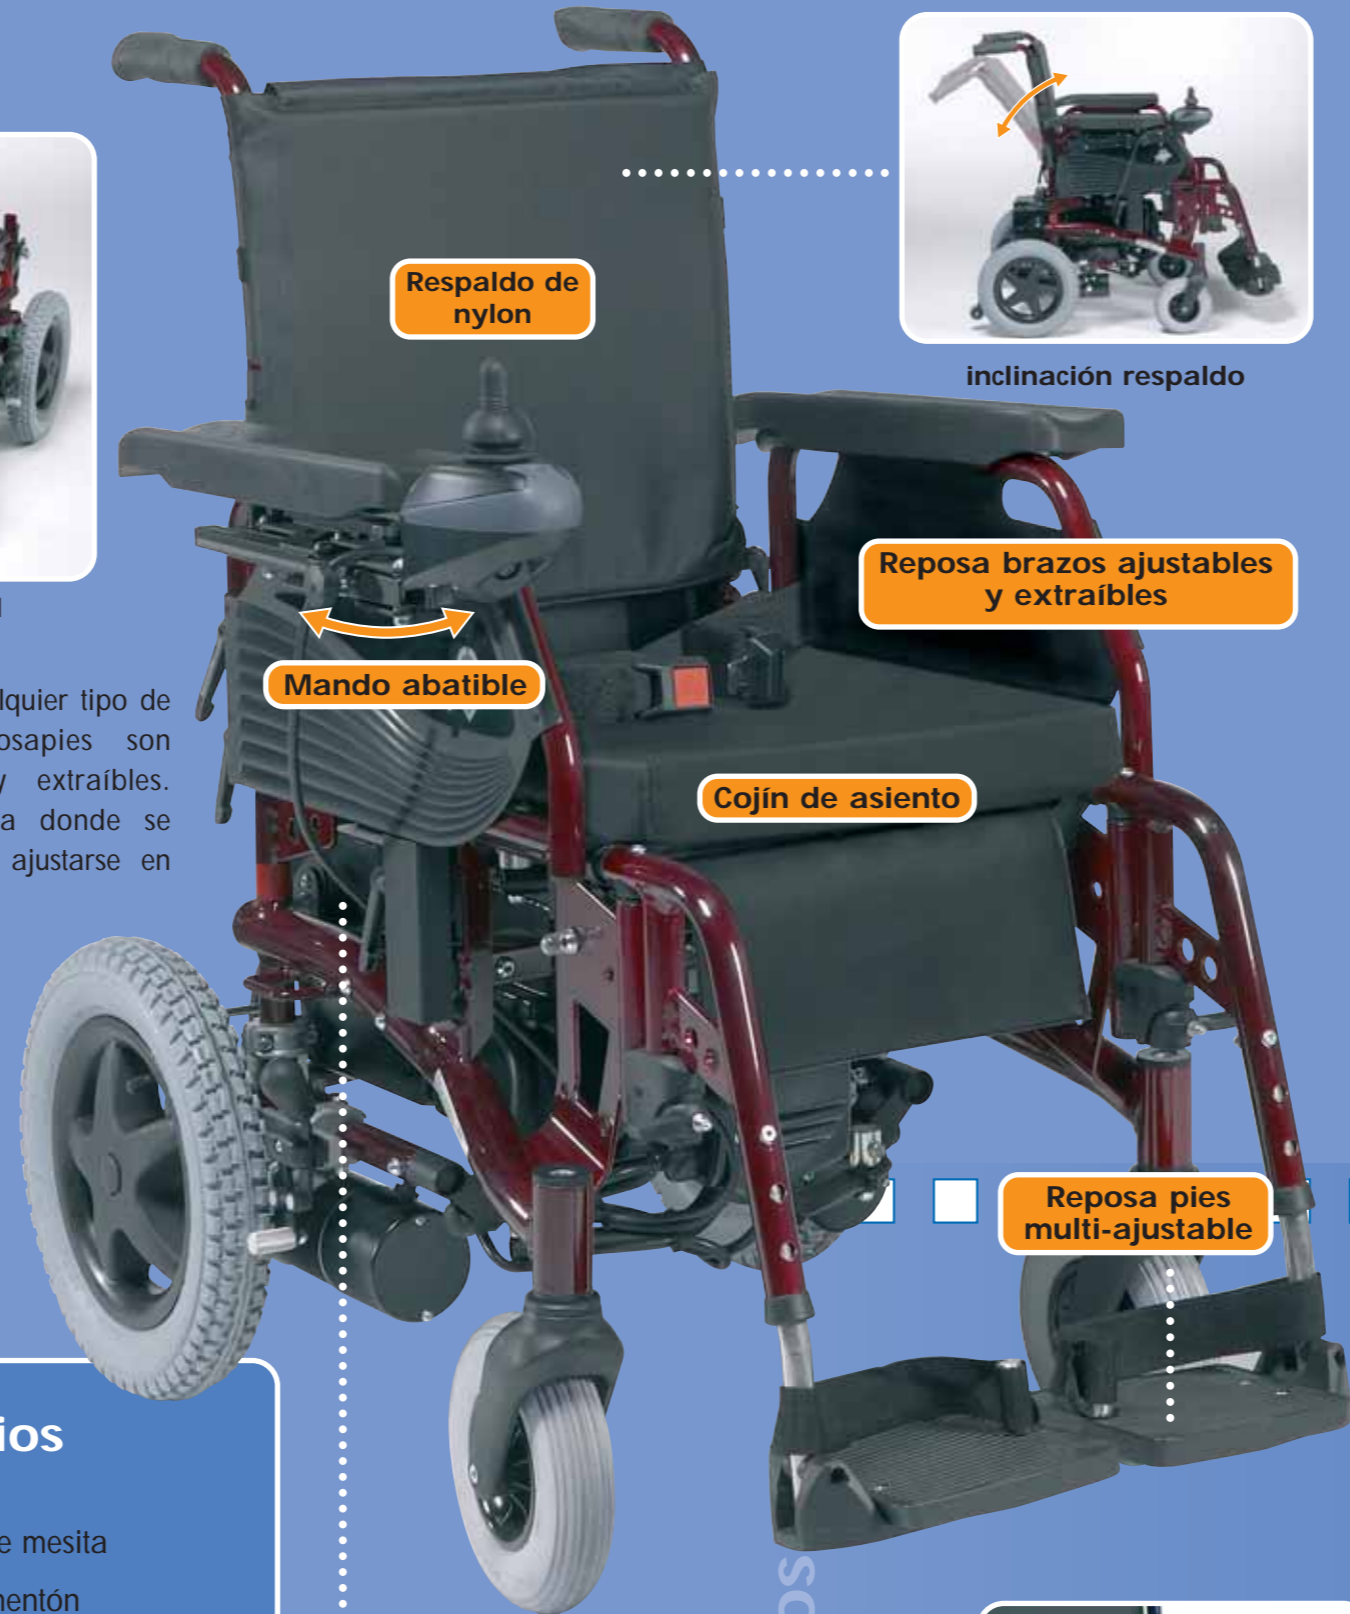

Reposas brazos ajustables y extraíbles

Mando abatible

Cojín de asiento

Reposas pies multi-ajustable

Manejable y adaptable

La potencia de los motores de la silla Rapido es de 200W. Las dos baterías que acompañan a la silla son recargables, sin mantenimiento y de fácil colocación y extracción. Poner la silla en el coche es ahora más fácil y menos pesado.

El sensible y manejable mando de control, le asegura una gran maniobrabilidad incluso en las circunstancias más extremas.