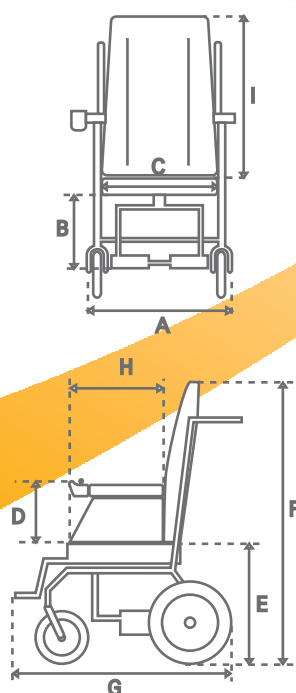

Sunny

MODELO CON REPOSAPIERNAS BK6

La silla electrónica de los niños. Para comenzar a ser independientes

Sunny, silla electrónica para los más pequeños. Fácil de manejar, con el mínimo esfuerzo y la máxima seguridad. Gracias a la nueva electrónica A-Serie, la Sunny se adapta perfectamente a las necesidades del niño en el día a día. Es multi regulable, es decir que acompaña en el crecimiento: la profundidad del asiento, la altura del reposapiés y la altura y profundidad de los reposabrazos son ajustables. Excelente compañera que les proporcionará una mayor libertad de movimiento.

AYUDAS TÉCNICAS INFANTILES 18 DESCRIPCIÓN/CARACTERÍSTICAS TÉCNICAS

COLORES DE TAPICERÍA

COLOR CHASIS

CUADRO DE MEDIDAS . CM

	T1	T2	T3
A- ANCHO TOTAL	49	51	54
B- REPOSAPIÉS-ASIENTO	53	53	53
C- ANCHO ASIENTO	32	35	37
D- ALTURA APOYABRAZOS	22,5-15	22,5-15	22,5-15
E- ALTURA ASIENTO	53	53	53
F- ALTURA TOTAL	98	98	98
G- LARGO TOTAL	80	80	80
H- PROFUNDIDAD ASIENTO	30/37	30/37	30/37
I- ALTURA RESPALDO	49	49	49
ANCHO PLEGADO	40	40	40
PESO TOTAL	61	61	61
CARGA MÁXIMA	60kg	60kg	60kg